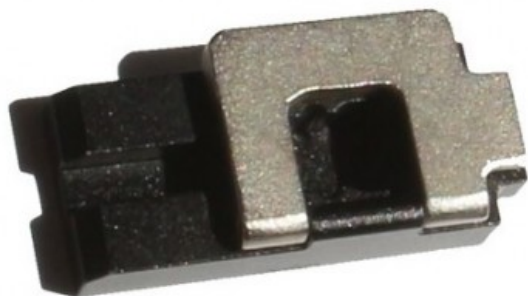

Ficha técnica

HOLDER P/FUSIONADORA CONECTOR SC
FO gtlan

HOLDER P/FUSIONADORA CONECTOR SC FO gtlan

Referencia: 22GTHFSC

EAN:

GTLAN Expertos en Telecomunicaciones

+34 961 366 571
comercial@gtlan.com · gtlan.com

Ficha técnica

HOLDER P/FUSIONADORA CONECTOR SC
FO gtlan