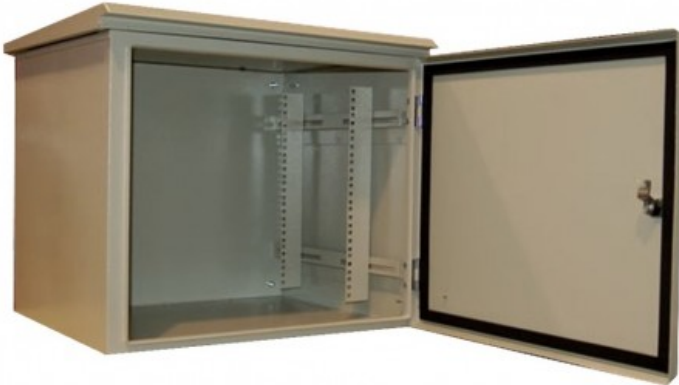

Ficha técnica

Armario Rack Mural exterior 19" 9U, fondo 445 mm, con tejadillo

Armario Rack Mural exterior 19" 9U, fondo 445 mm, con tejadillo

Referencia: 31EM9F4T

EAN: 8435481012747

Armario Rack Mural exterior 19" 9U, fondo 445 mm, con tejadillo

Gris
RAL 7032

IP

IP55

5 años

25 kg

Datos técnicos

Material	Acero de 2 mm
Suministrado	Montado
Altura U	9U
Perfiles de sujeción	2 "Tipo L" desplazables en profundidad (2 mm de espesor)
Parte trasera	Lisa
Laterales	Lisos fijos
Puerta frontal	Lisa con cerradura, goma de protección IP y bisagras metálicas
Acabado	Imprimación anticorrosiva de Zinc metálico
Estándares	IEC 61969-1

Uso	Interior/externo
CE	SI
RoHs	SI
Protección	IP55

GTLAN Expertos en Telecomunicaciones

+34 961 366 571
comercial@gtlan.com · gtlan.com

Ficha técnica

Armario Rack Mural exterior 19" 9U, fondo 445 mm, con tejadillo