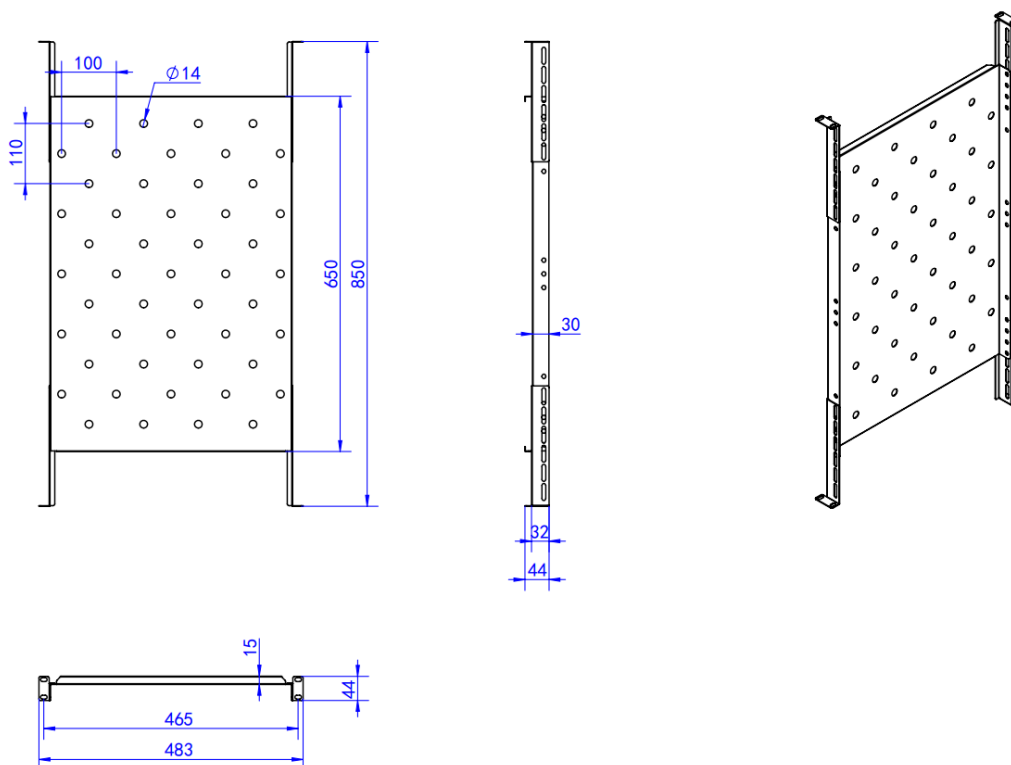

Ficha técnica

BANDEJA 19" AJUSTABLE 4 PUNTOS DE FIJACION FONDO 1000

Referencia: 31GTBAF1000

EAN: 8435481014260

Especificaciones técnicas

Material: Acero pintado

Acabado: Pintura epoxi negra

Instalación: Ajustable en profundidad

Montaje: Por orejetas 19"

Rango de ajuste en profundidad: 650-850 mm

Compatibilidad: Armarios rack 19"

CE: Sí

RoHS: Sí

Uso: Interior

Datos logísticos

Embalaje unitario

Dimensiones y peso del producto

Ancho: 483 mm (estándar rack 19")

Peso sin embalaje (kg): -

Accesorios incluidos