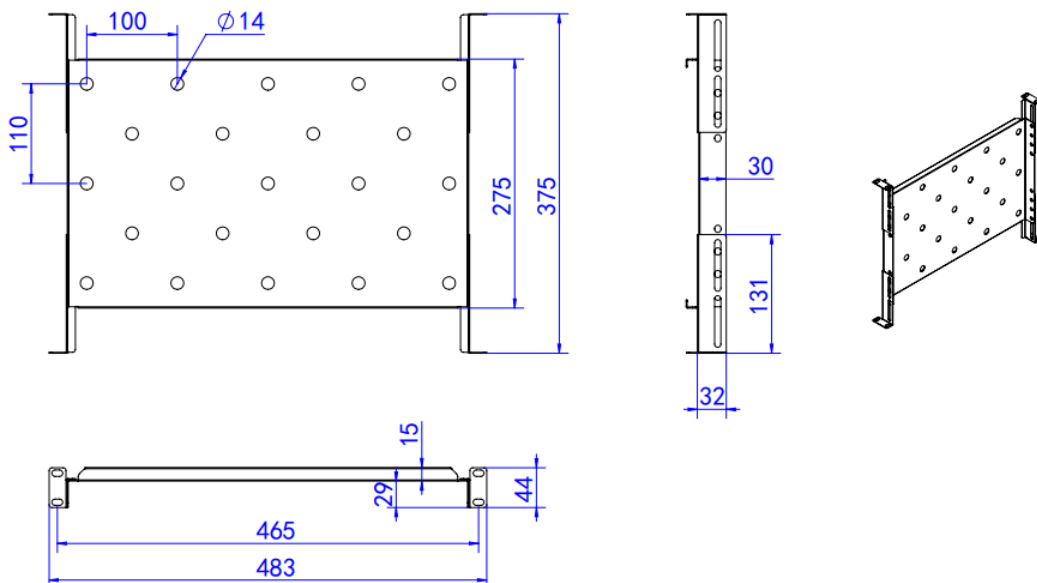

Ficha técnica

BANDEJA 19" AJUSTABLE 4 PUNTOS DE FIJACION FONDO 600

Referencia: 31GTBAF600

EAN: 8435481014192

Especificaciones técnicas

Material: Acero pintado

Acabado: Pintura epoxi negra

Instalación: Ajustable en profundidad

Montaje: Por orejetas 19"

Rango de ajuste en profundidad: 275-375 mm

Compatibilidad: Armarios rack 19"

CE: Sí

RoHS: Sí

Uso: Interior

Datos logísticos

Embalaje unitario

Dimensiones y peso del producto

Ancho: 483 mm (estándar rack 19")

Peso sin embalaje (kg): -

Accesorios incluidos

No aplica