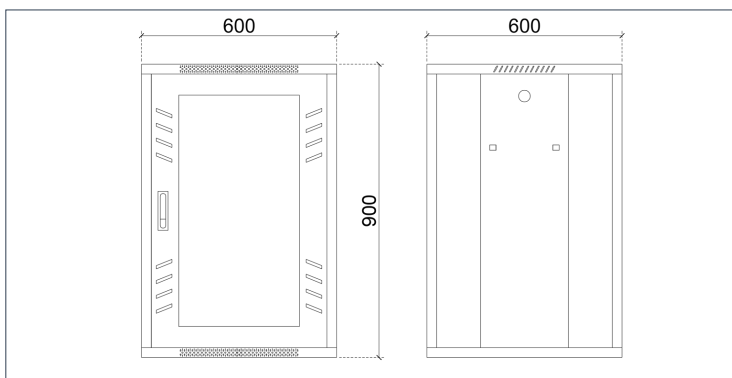

- La serie de armarios de suelo, ofrece una amplia variedad de posibilidades para cubrir todas las necesidades de instalación de redes de datos actuales.
- Anchura 600mm
- Gracias a su robustez y diseño, estos armarios están indicados para todo tipo de instalaciones, tanto en oficinas , comercios y centros de datos, como en entornos industriales.

DIBUJO TÉCNICO

RUEDAS INCLUIDAS

ESPECIFICACIONES

31GTS1866SK	
Capacidad	18U
Perfil	Tipo U
Carga máxima	800 Kg
Material	Cristal templado 5mm, acero SPPC laminado en frío de alta calidad 2mm
Perfiles de sujeción	4 uds desplazables en profundidad (2mm de espesor)
Puerta frontal	Cristal templado 5mm con cerradura rectangular
Puerta trasera	Lisa con cerradura redonda
Laterales	Lisos desmontables con cierres plásticos (cerradura redonda lateral opcional)
Entrada cableado	Superior e inferior
Acabado	Recubrimiento en polvo de grano fino
Color	Negro RAL-9004
Medidas (mm)	900X600X600
Peso (kg)	53,20
Embalaje	Individual
Normativa	CE