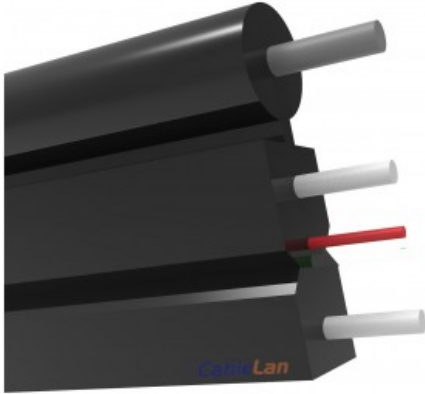

## Ficha técnica

Cable negro F.O. interior/exterior drop con fiador, LSZH, Fca, caja con carrete 1000 m

## Cable negro F.O. interior/exterior drop con fiador, LSZH, Fca, caja con carrete 1000 m

Referencia: 35GTFOG657A2AF

EAN: 8435481016776

## Especificaciones

Vano máximo instalación 90m

Cubierta

-40 a 70 °C LSZH-FR-UV

## Datos técnicos

Nº de FO	1
Refuerzo interno	Aramida
Color cubierta	Negro
Normativa CPR	Fca
Tipo de fibra	Monomodo G.652.A2 9/125
Resistencia al aplastamiento	2000 N / 100 mm
Radio curvatura mínimo(estático)	10 x Ø
Radio curvatura mínimo (dinámico)	20 x Ø