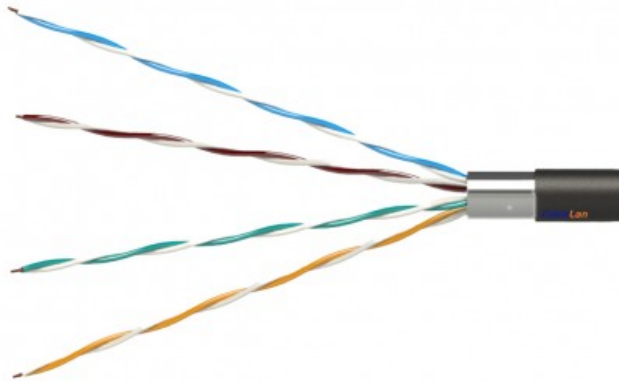

Ficha técnica

Cable exterior rígido C-5E F/UTP, PE, Fca,
caja 305 m

Cable exterior rígido C-5E F/UTP, PE, Fca, caja 305 m

Referencia: 50NF5EXT

EAN: 8435481017094

Cable exterior rígido C-5E F/UTP, PE, Fca, caja 305 m

Especificaciones

Formado por 4 pares trenzados en los siguientes colores: Azul:
Blanco/Azul Naranja: Blanco/Naranja Verde: Blanco/ Verde Marrón:
Blanco/Marrón

-20 a
60° C

Cat.

C-5E

PE

Sí (FTP)

Datos técnicos

| | |
|---------------------------------|--|
| Pantalla | Pantalla de aluminio al conjunto / No pantalla al par |
| Conductor | AWG24 Ø 0,51 mm |
| Material aislamiento | HDPE |
| NVP | Igual a 72% |
| Ø externo aislamiento conductor | Ø 1,02 mm |
| Grosor cubierta | 0,55 mm |
| Ø externo | 6 mm |
| Color cubierta | Negro |
| Código colores pares | TIA/EIA T568A-T568B |
| Máxima frecuencia | 100 Mhz |
| Normativa CPR | Fca |
| Estándares | UL1666 |

| | |
|---------------|-----------------|
| Uso | Exterior |
| CE | SI |
| RoHs | SI |
| Tipo de cable | Exterior rígido |
| Cobre | 1 |
| Longitud | 305 m |

GTLAN Expertos en Telecomunicaciones

+34 961 366 571